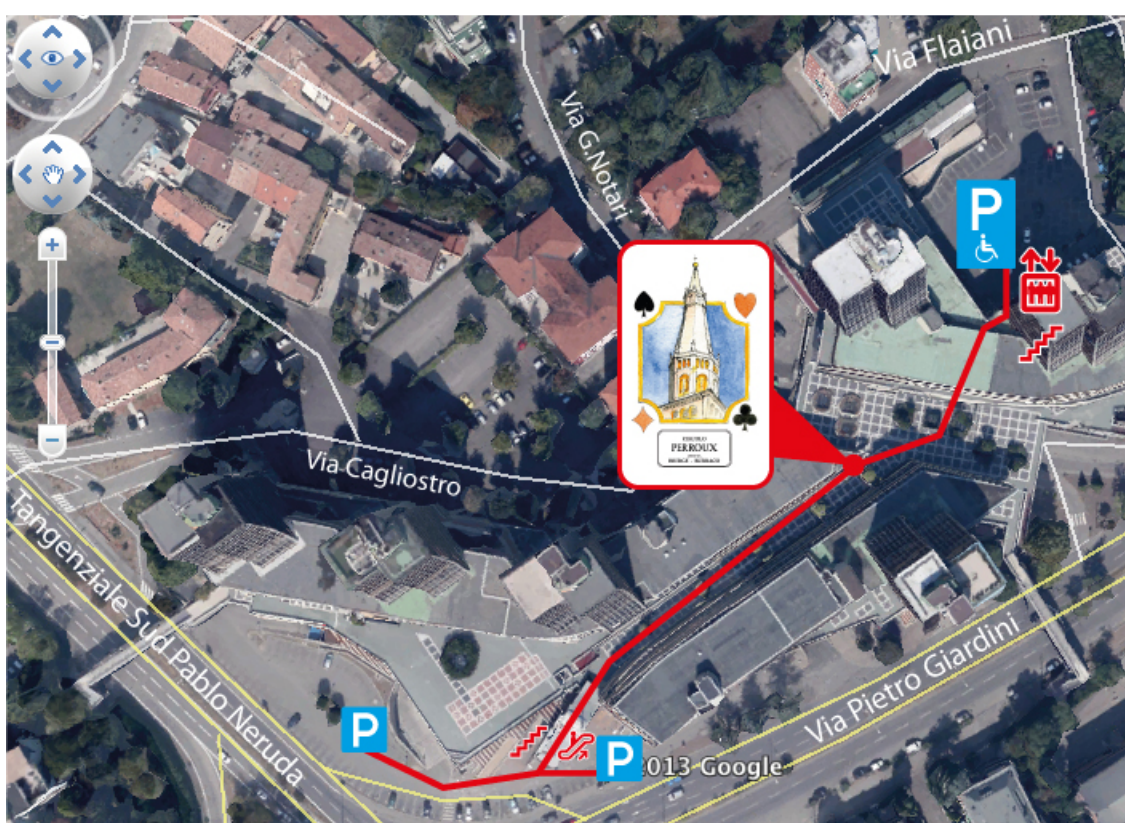

Via Pietro Giardini, 468/A - DIREZIONALE 70 - 41124 Modena

Percorso arrivando dal parcheggio della Coop

Percorso (obbligato per i portatori di handicap in quanto dotato di ascensore) arrivando dal parcheggio di via Flaiani.